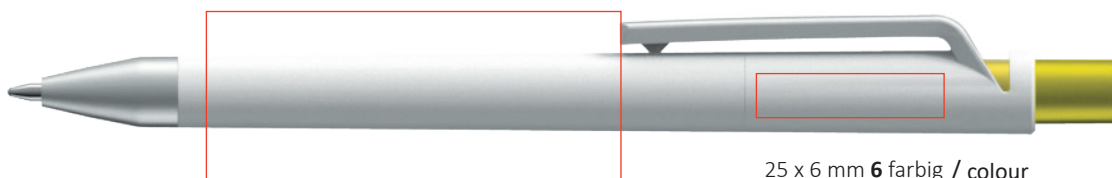

Technische Daten

Quantité minimum: 500 pieces
Poids unique: 14g
emballage: 100 pieces en Poly-sac en carton; 500 pieces en Boîte extérieure
Poids de la boîte extérieure: 7,6 kg
Longueur: 147 mm; Ø 11,3 mm

45 x 5 mm 6 farbig / colour

38 x 7 mm 6 farbig / colour